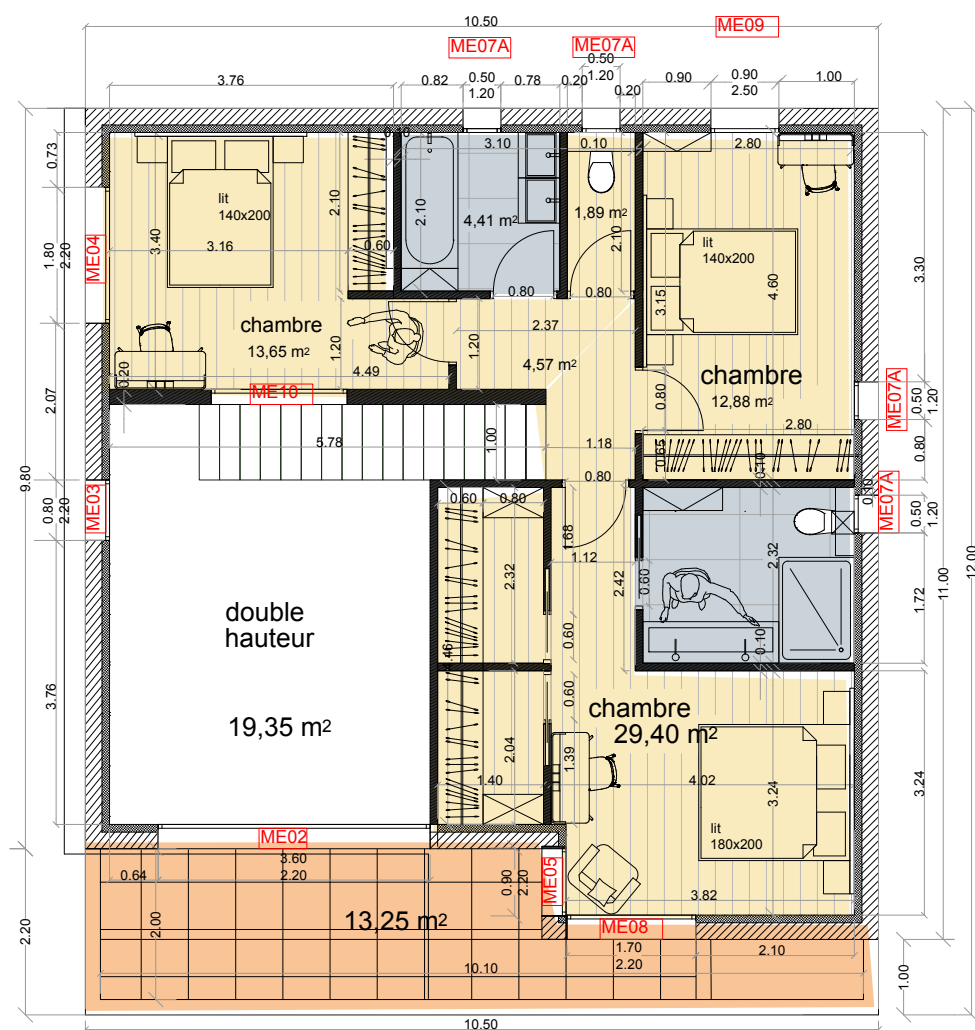

villa Type 1a
RDC

-  Carrelage grès cérame imitation pierre 120 x 120 mm
MARAZZI - Mystone Limestone Ivory
-  Parquet contrecollé chêne 22mm
180 x 1600mm
BEAU SOLEIL - Auteuil clair
-  Carrelage grès cérame antibactérien imitation pierre
120 x 60 mm
MARAZZI - Caracter Bianco
-  Carrelage grès cérame imitation pierre
120 x 60 mm
MARAZZI - Mystone Limestone Ivory extérieur
-  Terrasse dallage sur plots béton
NOVOCERAM - Azimut teinte clair
60x60cm ép.20mm

villa Type 1
ETAGE

villa Type 1b
RDC