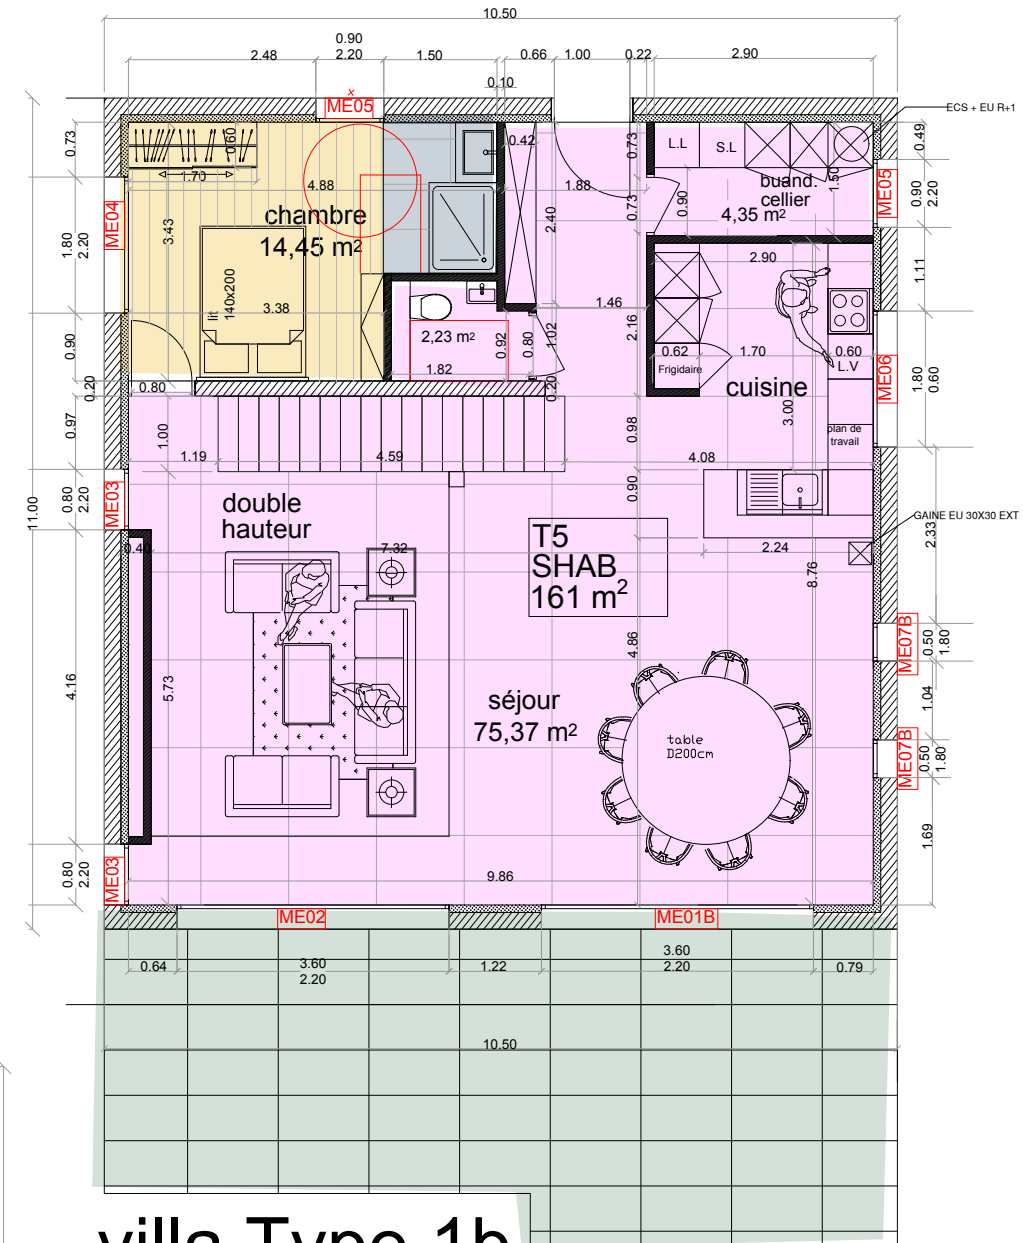

villa Type 1a
RDC

-  Carrelage grès cérame imitation pierre 120 x 120 mm
MARAZZI - Mystone Limestone Ivory
-  Parquet contrecollé chêne 22mm
180 x 1600mm
BEAU SOLEIL - Auteuil clair
-  Carrelage grès cérame antibactérien imitation pierre
120 x 60 mm
MARAZZI - Caracter Bianco
-  Carrelage grès cérame imitation pierre
120 x 60 mm
MARAZZI - Mystone Limestone Ivory extérieur
-  Terrasse dallage sur plots béton
NOVOCERAM - Azimut teinte clair
60x60cm ép.20mm

villa Type 1
ETAGE

villa Type 1b
RDC