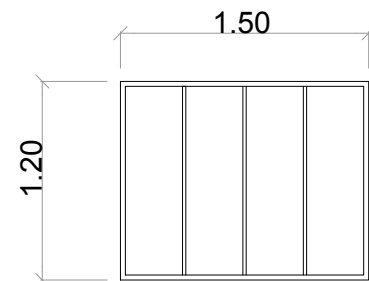

ME10

Menuiserie intérieur
fenêtre type atelier aluminium teinte Noir RAL 9005
Double vitrage isolé