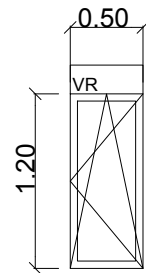

ME07A

Menuiserie en aluminium teinte Noir RAL 9005
Double vitrage isolé
Ouvrant oscillo-battant 1 vantail - tapée de 120mm

Occultation volet roulant électrique teinte RAL 9005

quantité : 10