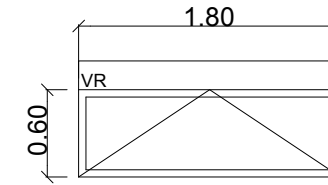

quantité : 4

**ME05**

Menuiserie en aluminium teinte Noir RAL 9005  
Double vitrage isolé  
Ouvrant 1 vantail - tapée de 120mm

Occultation volet roulant électrique teinte RAL 9005

quantité : 6

**ME06**

Menuiserie en aluminium teinte Noir RAL 9005  
Double vitrage isolé  
1 vantail ouverture à soufflet - tapée de 120mm