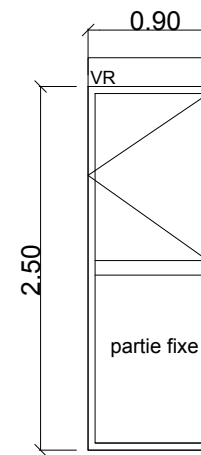

ME09

Menuiserie en aluminium teinte Noir RAL 9005
Double vitrage isolé
Ouvrant 1 vantail - tapée de 120mm

Occultation volet roulant électrique teinte RAL 9005

quantité : 2