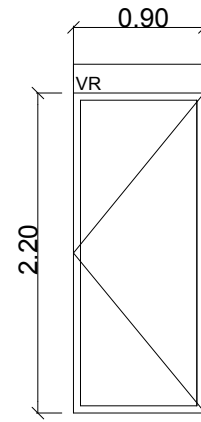

ME05

Menuiserie en aluminium teinte Noir RAL 9005
Double vitrage isolé
Ouvrant 1 vantail - tapée de 120mm

Occultation volet roulant électrique teinte RAL 9005

quantité : 6