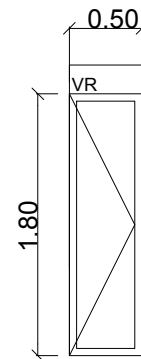

ME07B

Menuiserie en aluminium teinte Noir RAL 9005
Double vitrage isolé
Ouvrant 1 vantail - tapée de 120mm

Occultation volet roulant électrique teinte RAL 9005

quantité : 2