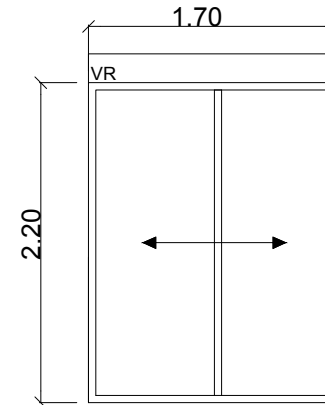

quantité : 10

**ME07B**

Menuiserie en aluminium teinte Noir RAL 9005  
Double vitrage isolé  
Ouvrant 1 vantail - tapée de 120mm

Occultation volet roulant électrique teinte RAL 9005

quantité : 2

**ME08**

Menuiserie en aluminium teinte Noir RAL 9005  
Double vitrage isolé  
ouverture deux vantaux coulissants - tapée de 120mm