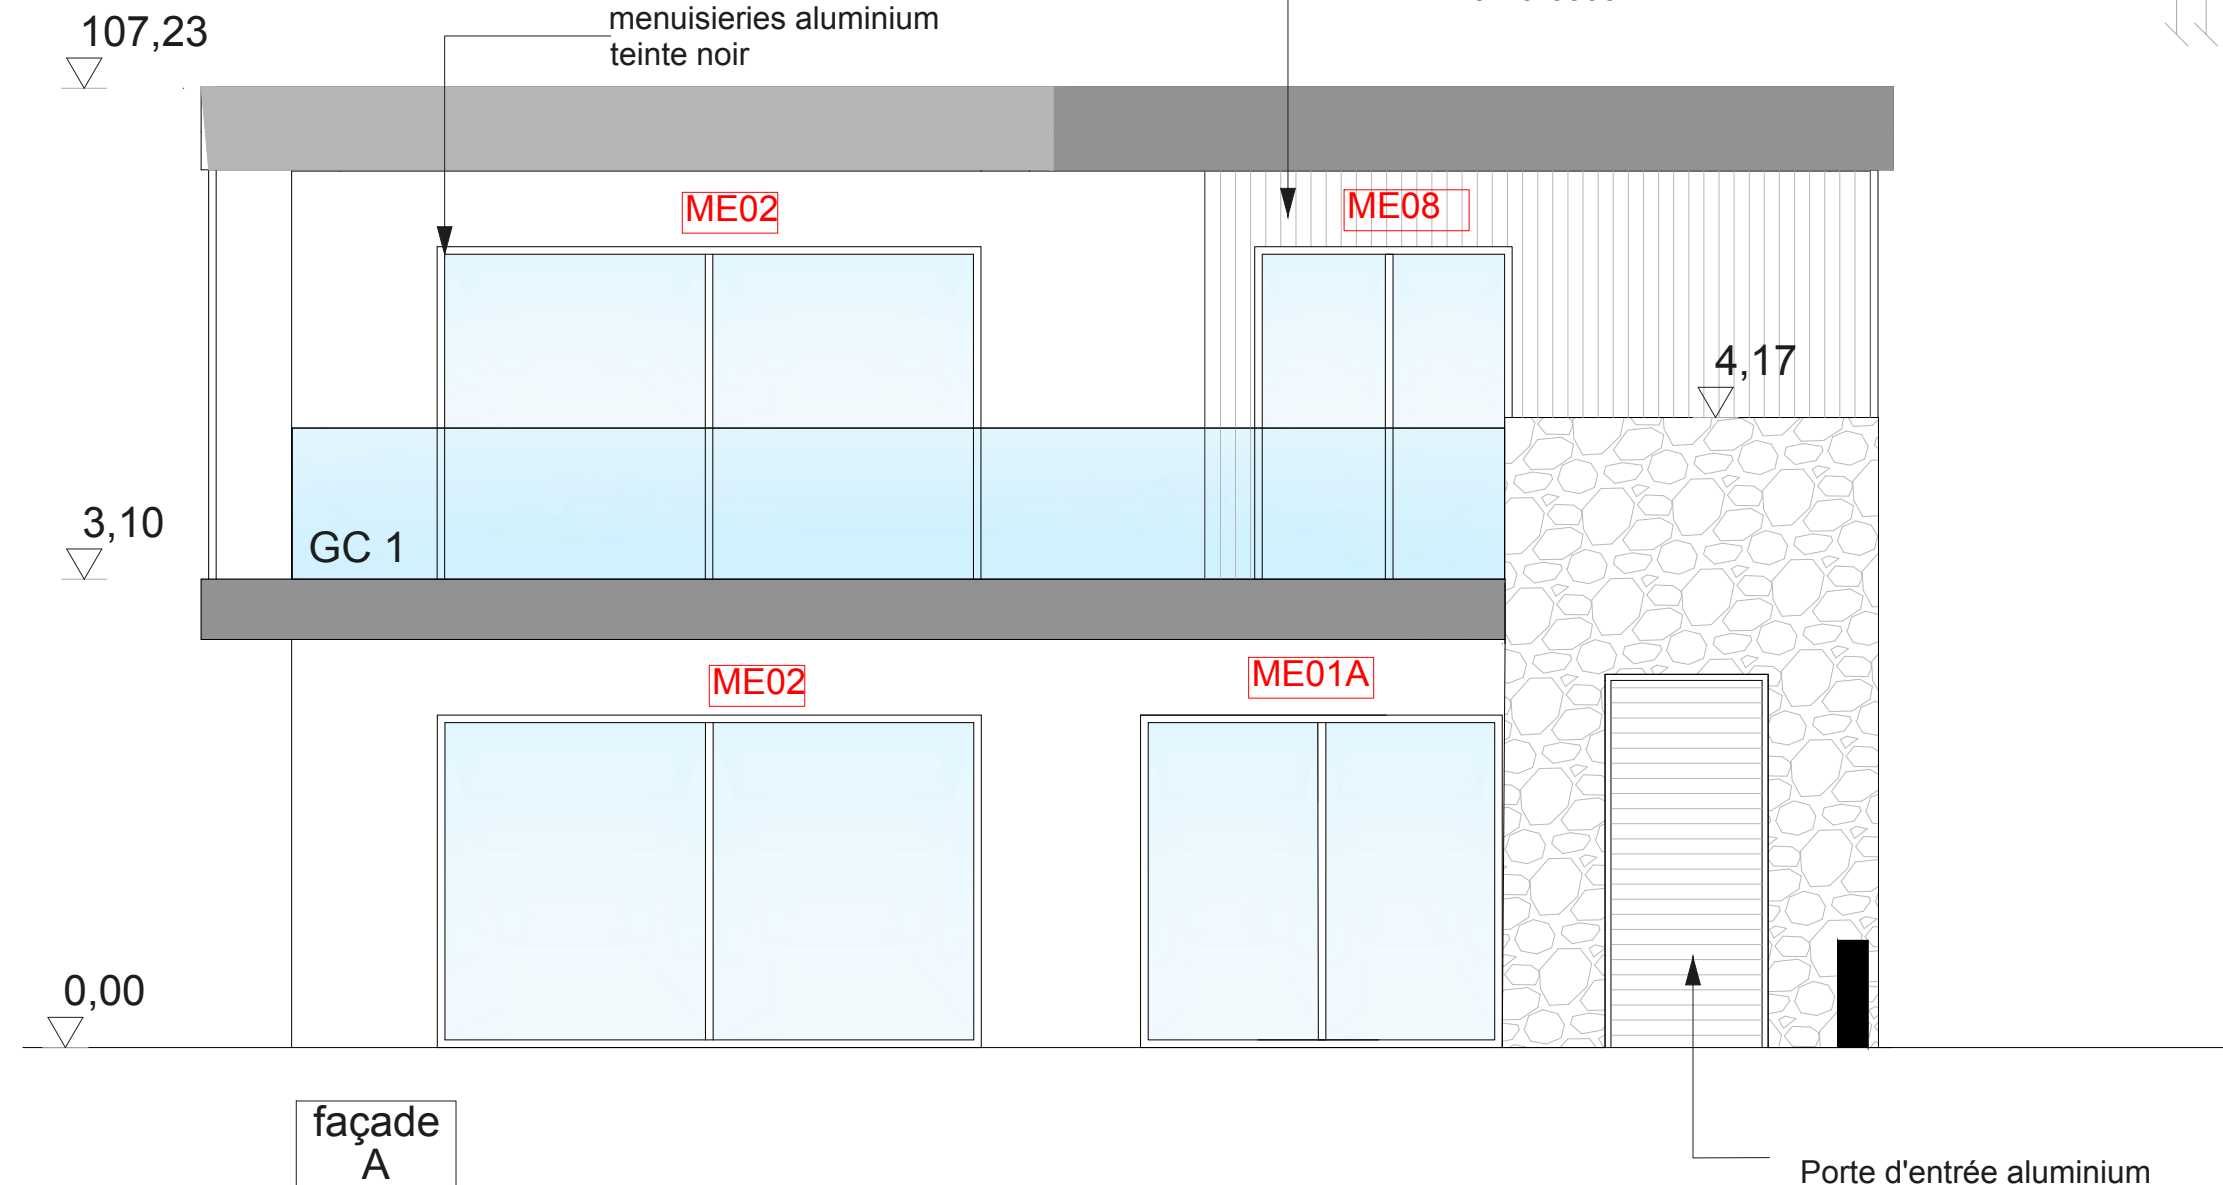

parement bardage bois
CHÊNE ABOUTÉ CLASSE 4
NATUREL - SVEN1
20*70*3000

menuiseries aluminium
teinte noir

Porte d'entrée aluminium
ZILTEN - Grif 1.1 gris texturé
1 vantail