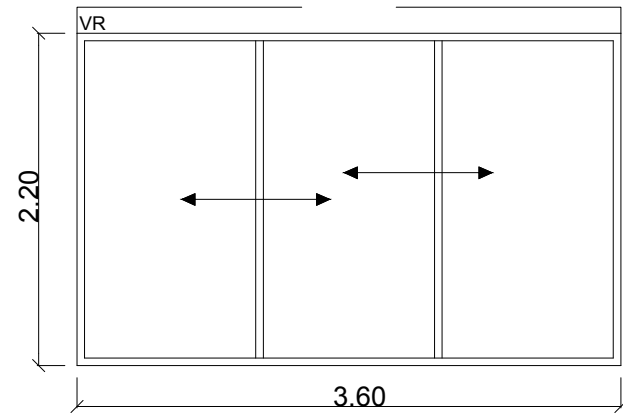

ME04

Menuiserie en aluminium teinte Noir RAL 9005
 Double vitrage isolé
 ouverture trois vantaux coulissants - tapée de 120mm

Occultation volet roulant électrique teinte RAL 9005
 Poignée intérieur / extérieur

ME05

Menuiserie en aluminium teinte Noir RAL 9005
 Double vitrage isolé
 1 vantail ouverture à soufflet - tapée de 120mm

Occultation volet roulant électrique teinte RAL 9005

ME06

Menuiserie en aluminium teinte Noir RAL 9005
 Double vitrage isolé
 Ouvrant 1 vantail - tapée de 120mm