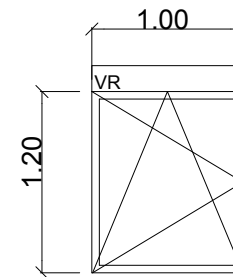

ME10

Menuiserie en aluminium teinte Noir RAL 9005
Double vitrage isolé
Ouvrant oscillo-battant 1 vantail - tapée de 120mm

quantité : 2