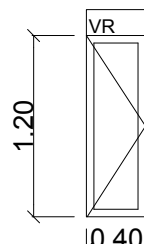

Occultation volet roulant électrique teinte RAL 9005

ME07

Menuiserie en aluminium teinte Noir RAL 9005
 Double vitrage isolé
 Ouvrant oscillo-battant 1 vantail - tapée de 120mm

quantité : 2

ME08

Menuiserie en aluminium teinte Noir RAL 9005
 Double vitrage isolé
 Ouvrant oscillo-battant 1 vantail - tapée de 120mm