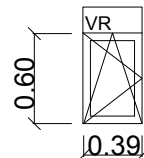

ME08

Menuiserie en aluminium teinte Noir RAL 9005
Double vitrage isolé
Ouvrant oscillo-battant 1 vantail - tapée de 120mm