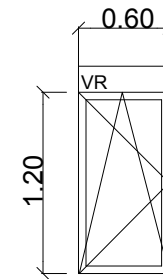

Menuiserie en aluminium teinte Noir RAL 9005
Double vitrage isolé
Ouvrant oscillo-battant 1 vantail - tapée de 120mm

quantité : 2