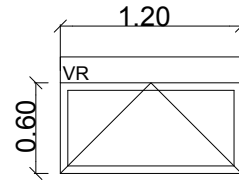

ME05

Menuiserie en aluminium teinte Noir RAL 9005
 Double vitrage isolé
 1 vantail ouverture à soufflet - tapée de 120mm

Occultation volet roulant électrique teinte RAL 9005

ME06

Menuiserie en aluminium teinte Noir RAL 9005
 Double vitrage isolé
 Ouvrant 1 vantail - tapée de 120mm