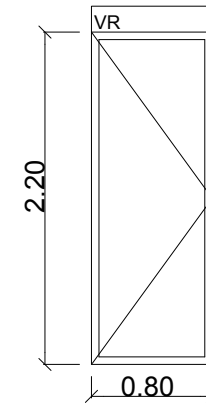

Menuiserie en aluminium teinte Noir RAL 9005
Double vitrage isolé
Ouvrant 1 vantail - tapée de 120mm

Occultation volet roulant électrique teinte RAL 9005

ME07