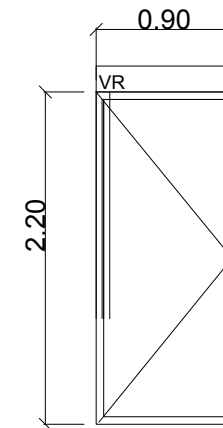

quantité : 2

ME11

Menuiserie en aluminium teinte Noir RAL 9005
 Double vitrage isolé
 Ouvrant 1 vantail - tapée de 120mm

Occultation volet roulant électrique teinte RAL 9005