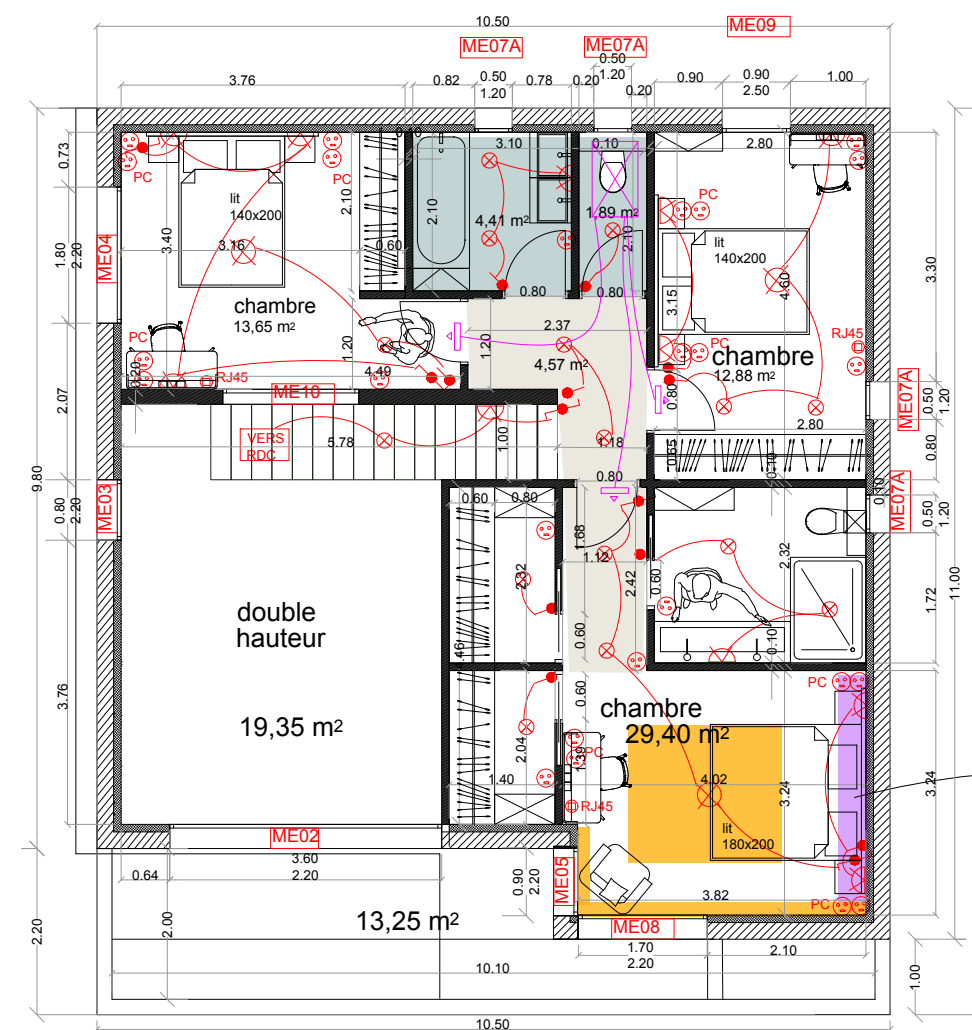

**villa Type 1a**  
RDC

-  Réseau climatisation
  -  Faux plafond H : 2.30m
  -  Décaissé faux plafond
  -  Décaissé faux plafond L15cm
  -  Faux plafond 2.50m
- Contre cloison,  
parement pierre ou carrelage

**villa Type 1**  
ETAGE

**villa Type 1b**  
RDC

Tête de lit bois intégré  
(parement bois à relief)