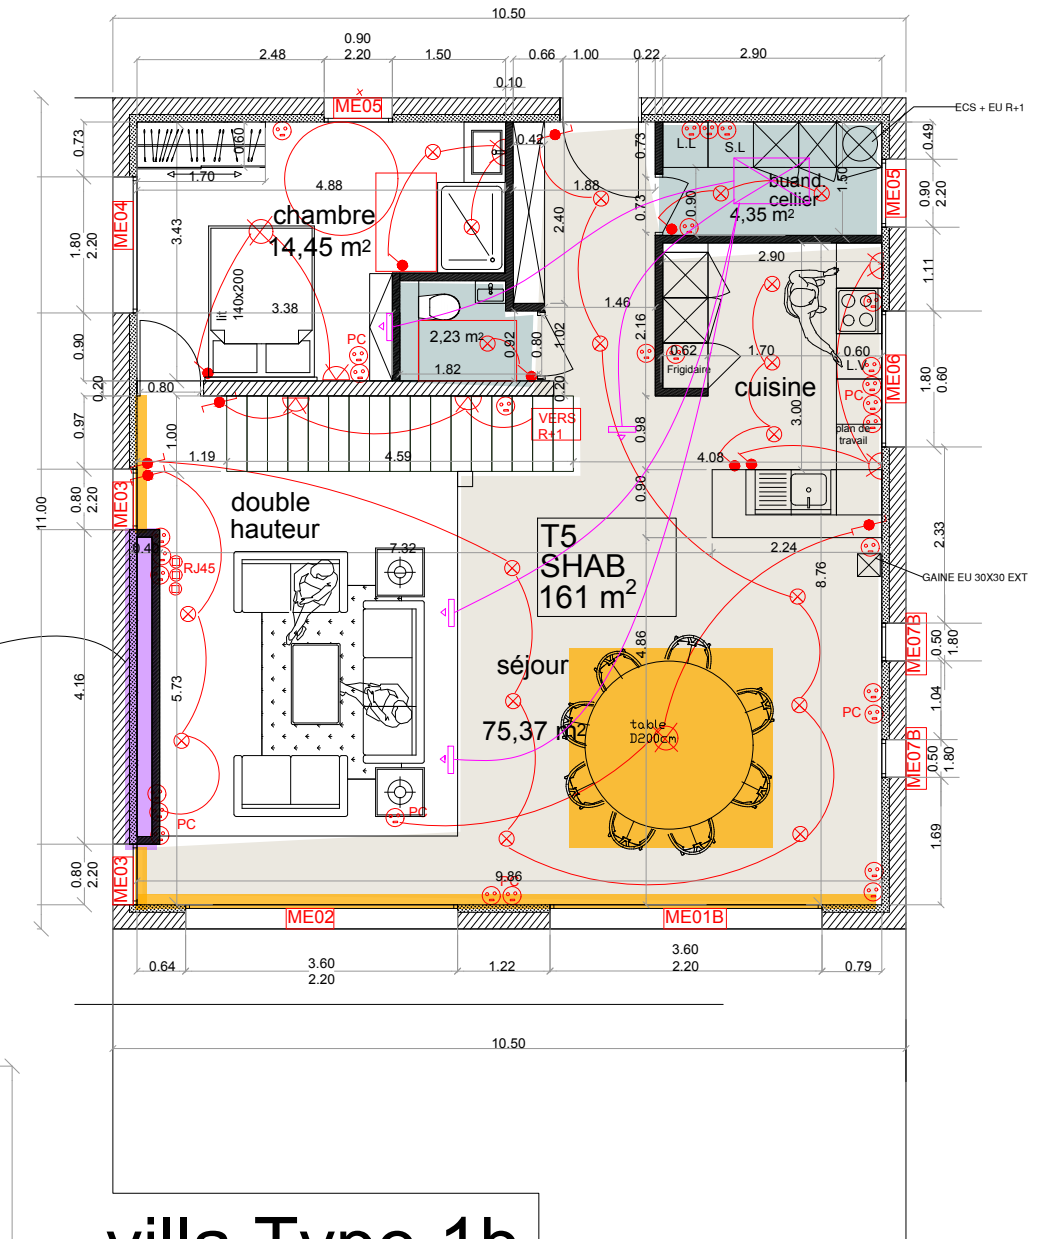

**villa Type 1a**  
RDC

-  Réseau climatisation
  -  Faux plafond H : 2.30m
  -  Décaissé faux plafond
  -  Décaissé faux plafond L15cm
  -  Faux plafond 2.50m
- Contre cloison,  
parement pierre ou carrelage

**villa Type 1**  
ETAGE

**villa Type 1b**  
RDC

Tête de lit bois intégré  
(parement bois à relief)